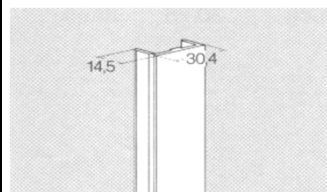

W6081	Einsatzprofil	E6EV1	6m Stg.	lfdm
W6082		E6 dunkelbronze	6m Stg.	lfdm
W6085		weiss RAL 9016	6m Stg.	lfdm