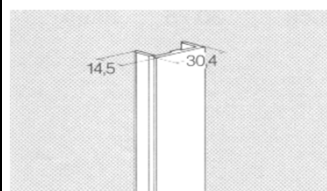

W6081	Einsatzprofil	E6EV1	6m Stg.	lfdm
W6082		E6 dunkelbronze	6m Stg.	lfdm
W6085		weiss RAL 9016	6m Stg.	lfdm