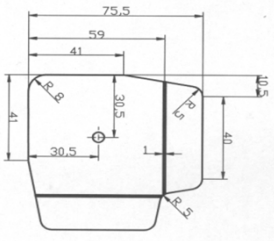

W6632 Abschlusskappe für
Profil 9001-9005

PA 6 schwarz

Stück

Stück

W6635 dto.

PA 6 weiss

Stück

Stück