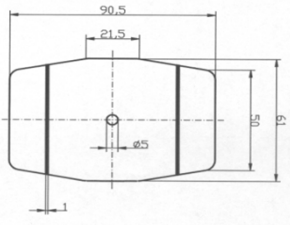

W6642 Abschlusskappe mit
Sollknickstelle für
Profil 9011-9015 und
Profil 9021-9025

PA 6 schwarz

Stück

Stück

W6645 dto.

PA 6 weiss

Stück

Stück