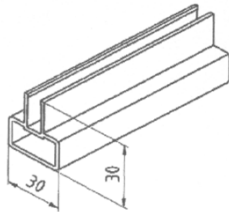

W7041	Rahmenprofil ohne Keder bis 6mm	E6EV1	6m Stg.	lfdm
W7042		E6 dunkelbronze	6m Stg.	lfdm
W7045		weiß RAL 9016	6m Stg.	lfdm