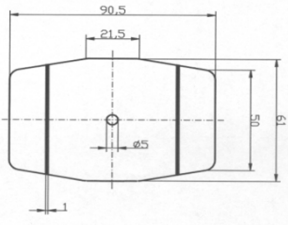

W6642 Abschlusskappe mit
Sollknickstelle für
Profil 9011-9015 und
Profil 9021-9025

PA 6 schwarz

Stück

Stück

W6645 dto.

PA 6 weiss

Stück

Stück